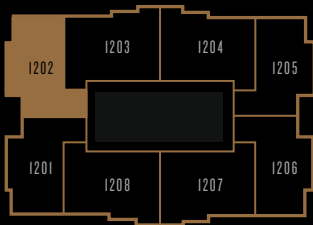

Two Bedrooms

Unit 1202

Level 12

SELLABLE AREA

	<i>sq.m</i>
<i>Interior Unit Area</i>	186
<i>Balcony Unit Area</i>	16
<i>Total Unit Area</i>	202

MARINA VIEW