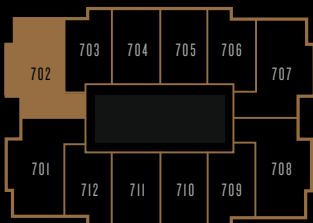

Two Bedrooms *Unit 702* *Level 7*

SELLABLE AREA

	<i>sq.m</i>
<i>Interior Unit Area</i>	185
<i>Balcony Unit Area</i>	16
<i>Total Unit Area</i>	202

MARINA VIEW