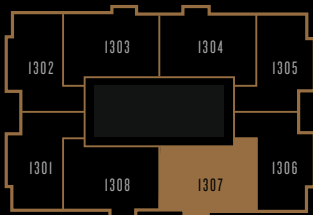

Three Bedrooms

Unit 1307

Level 13

SELLABLE AREA

	<i>sq.m</i>
<i>Interior Unit Area</i>	212
<i>Balcony Unit Area</i>	19
<i>Total Unit Area</i>	231

SEA VIEW