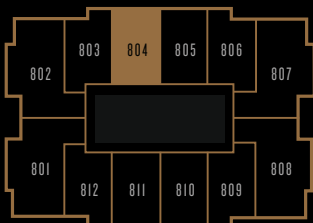

One Bedroom

Unit 804

Level 8

SELLABLE AREA

	<i>sq.m</i>
<i>Interior Unit Area</i>	111
<i>Balcony Unit Area</i>	13
<i>Total Unit Area</i>	124

SIDE VIEW