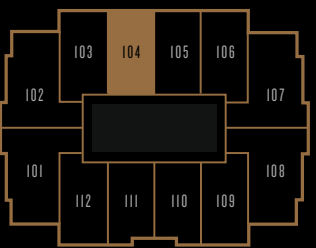

One Bedroom *Unit 104* *Level 1*

SELLABLE AREA

	<i>sq.m</i>
<i>Interior Unit Area</i>	111
<i>Balcony Unit Area</i>	36
<i>Total Unit Area</i>	147

SIDE VIEW